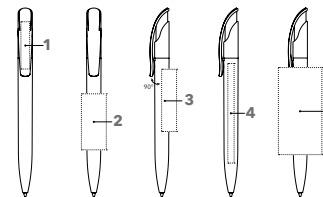

ART. NR. 3402

Balpen, zichtbare onderdelen uit gerecycled materiaal

Matte houder, senator® magic flow G2 langschrijfvulling, schrijflengte tot 5.000 meter
Schrijfkleur: blauw of zwart

Houd er rekening mee dat lichte oneffenheden in het oppervlak bij gerecycled materiaal mogelijk zijn.

ADVIESPRIJS, (IN EURO PER STUK)*

	3402	500	1.000	2.500	5.000
Onbedrukt		0,527	0,498	0,481	0,472
Incl. 1 kleur druk (houder) en instelkosten		0,697	0,618	0,567	0,540
Incl. 1 kleur druk (clip) en instelkosten		0,732	0,653	0,597	0,570

Voor de bedrukkingskosten verwijzen wij u naar de achterzijde van deze flyer. De letter van de prijscode helpt u bij het vinden van het juiste druktechniek.

DRUKTECHNIEK / DRUKFORMAAT

	1	Tampondruk	35 x 7 mm of 40 x 5 mm
Clip	2	Zeefdruk	45 x 20 mm
	3	Zeefdruk	50 x 12 mm
	4	Houderbedrukking digitaal	80 x 7 mm
	5	Houderbedrukking 360°	60 x 35 mm
		Clipbedrukking digitaal	35 x 7 mm

PRIJS-CODE

C
2E
A
A
1M
D

*De prijzen in deze folder zijn adviesprijzen, in EURO (€), per stuk. Af fabriek, exclusief B.T.W.