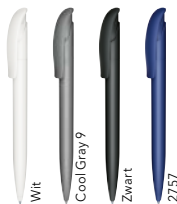

CHALLENGER Matt Recycled

NIEUW

KLEUREN

KENMERK

Elke Challenger Recycled balpen is op de achterzijde voorzien van het kenmerk "Recycled Material". Alternatieve bedrukkingen zijn mogelijk middels de houderbedrukking 360°.

ART. NR. 3402

Balpen, zichtbare onderdelen uit gerecycled materiaal

Matte houder, senator® magic flow G2 langschrijfvulling, schrijflengte tot 5.000 meter
Schrijfkleur: blauw of zwart

Houd er rekening mee dat lichte oneffenheden in het oppervlak bij gerecycled materiaal mogelijk zijn.

ADVIESPRIJS, (IN EURO PER STUK)*

	3402	500	1.000	2.500	5.000
Onbedrukt		0,527	0,498	0,481	0,472
Incl. 1 kleur druk (houder) en instelkosten		0,697	0,618	0,567	0,540
Incl. 1 kleur druk (clip) en instelkosten		0,732	0,653	0,597	0,570

Voor de bedrukkingskosten verwijzen wij u naar de achterzijde van deze flyer. De letter van de prijscode helpt u bij het vinden van het juiste druktechniek.

DRUKTECHNIEK / DRUKFORMAAT

	1	Tampondruk	35 x 7 mm of 40 x 5 mm
Clip	2	Zeefdruk	45 x 20 mm
	3	Zeefdruk	50 x 12 mm
	4	Houderbedrukking digitaal	80 x 7 mm
	5	Houderbedrukking 360°	60 x 35 mm
		Clipbedrukking digitaal	35 x 7 mm

PRIJS-CODE

C
2E
A
A
1M
D

*De prijzen in deze folder zijn adviesprijzen, in EURO (€), per stuk. Af fabriek, exclusief B.T.W.